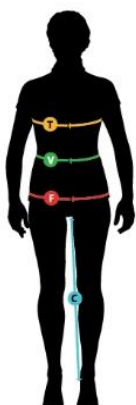

GUIDE DES TAILLES

HOMME

Taille	XXS	XS	S	M	L	XL	XXL	3XL	4XL	5XL
Tour de Poitrine (cm)	84	88	92	96	100	104	108	112	116	120
Tour de Taille (cm)	70	74	78	82	86	90	94	98	102	106
Tour de Bassin (cm)	92	96	100	104	108	112	116	120	124	128
Entre-Jambe (cm)	77	78	79	80	81	82	83	84	85	86

FEMME

Taille	XXS	XS	S	M	L	XL	XXL	3XL	4XL	5XL
Tour de Poitrine (cm)	76	80	84	88	92	96	100	104	108	112
Tour de Taille (cm)	58	62	66	70	74	78	82	86	90	94
Tour de Bassin (cm)	86	90	94	98	102	106	110	114	118	122
Entre-Jambe (cm)	72	73	74	75	76	77	78	79	80	81